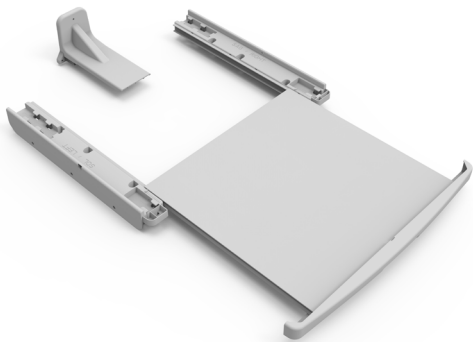

TILBEHØR

STACKING KIT (F Serie)

For model:
VCTD 107

Funktion:

Sammenbygningsbeslag benyttes så du sikkert kan placere din tørretumbler ovenpå din vaskemaskine og dermed få mere gulvplads.

- 1 stk. udtrækshylde

Stacking kit (F serie), Varenr. 90003

Hvid

kr.

495

STACKING KIT (T Serie)

For model:
VCTD 117, VHTD 108, VHTD 119

Funktion:

Sammenbygningsbeslag benyttes så du sikkert kan placere din tørretumbler ovenpå din vaskemaskine og dermed få mere gulvplads.

- 1 stk. udtrækshylde

Stacking kit (T serie), Varenr. 90023

Hvid

kr.

495