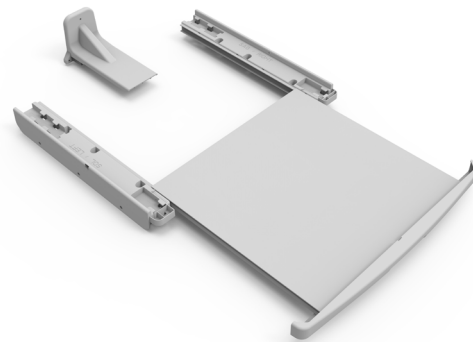

TILBEHØR

STACKING KIT (F Serie)

For model:
VCTD 107

Funktion:

Sammenbygningsbeslag benyttes så du sikkert kan placere din tørretumbler ovenpå din vaskemaskine og dermed få mere gulvplads.

- 1 stk. udtrækshylde

Stacking kit (F serie), Varenr. 90003

Hvid

kr.

495

STACKING KIT (T Serie)

For model:
VCTD 117, VHTD 108, VHTD 119

Funktion:

Sammenbygningsbeslag benyttes så du sikkert kan placere din tørretumbler ovenpå din vaskemaskine og dermed få mere gulvplads.

- 1 stk. udtrækshylde

Stacking kit (T serie), Varenr. 90023

Hvid

kr.

495